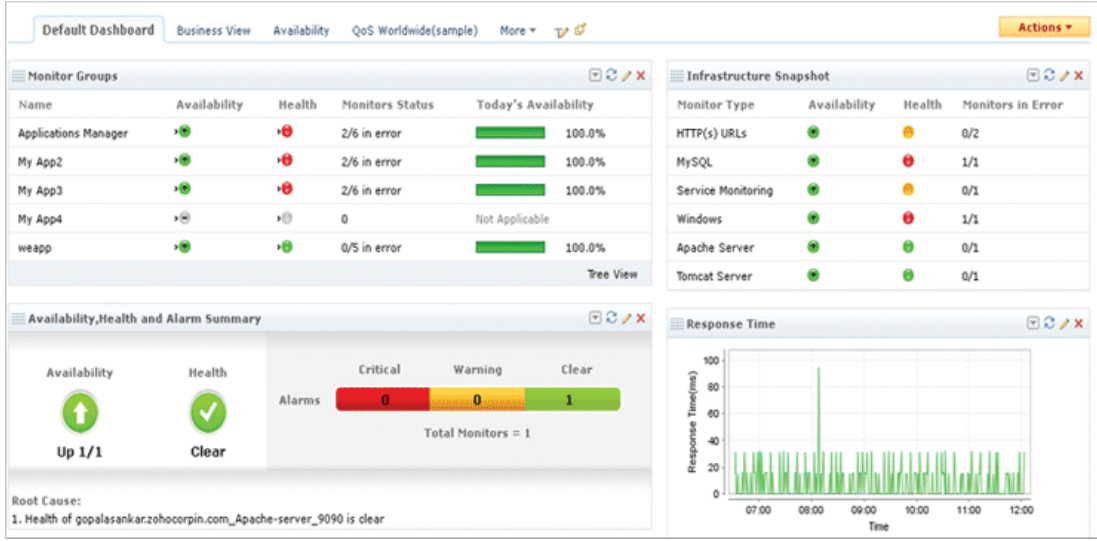

Tüm kritik konulardan kesin yanıt süresi bilgi edinmenizi sağlar.

Kapasite planlayın, SLA sürelerini karşılaştırın ve son kullanıcılara verdiğiniz hizmetin kalitesini artırın.