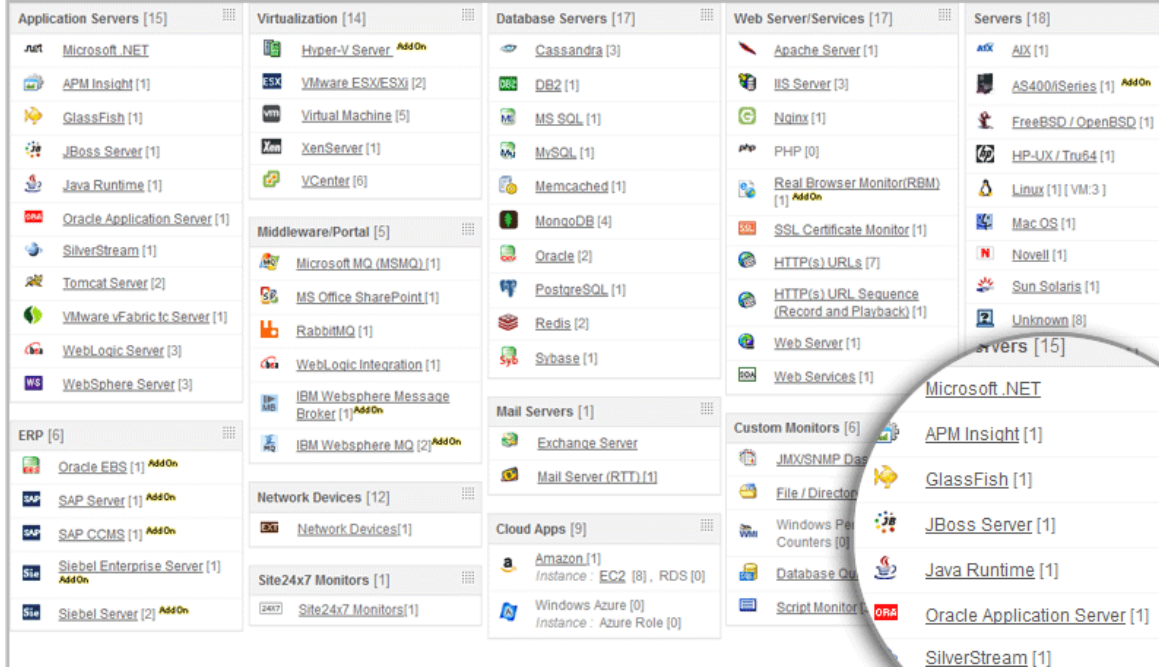

AppManager'ın izlediği Monitor Türleri

VİTEL Veri İletişimi ve Telekomünikasyon Sistemleri San. ve Tic. A.Ş.

İSTANBUL GENEL MERKEZ:

19 Mayıs Mahallesi İnönü Caddesi Yıldız
Sokak STFA Blokları B7 Blok No: 17 / 1 34736
Kozyatağı / Kadıköy / İSTANBUL
T: +90 216 464 50 00 F: +90 216 464 50 10

ANKARA BÖLGE MÜDÜRLÜĞÜ:

Armada Alışveriş ve İş Merkezi Eskişehir Yolu
Beştepe Mah. Dumlupınar Bul. A Blok Apt. No: 6 A
K:12 Yenimahalle / ANKARA
T: +90 312 219 82 70 - 71 F: +90 312 295 62 00