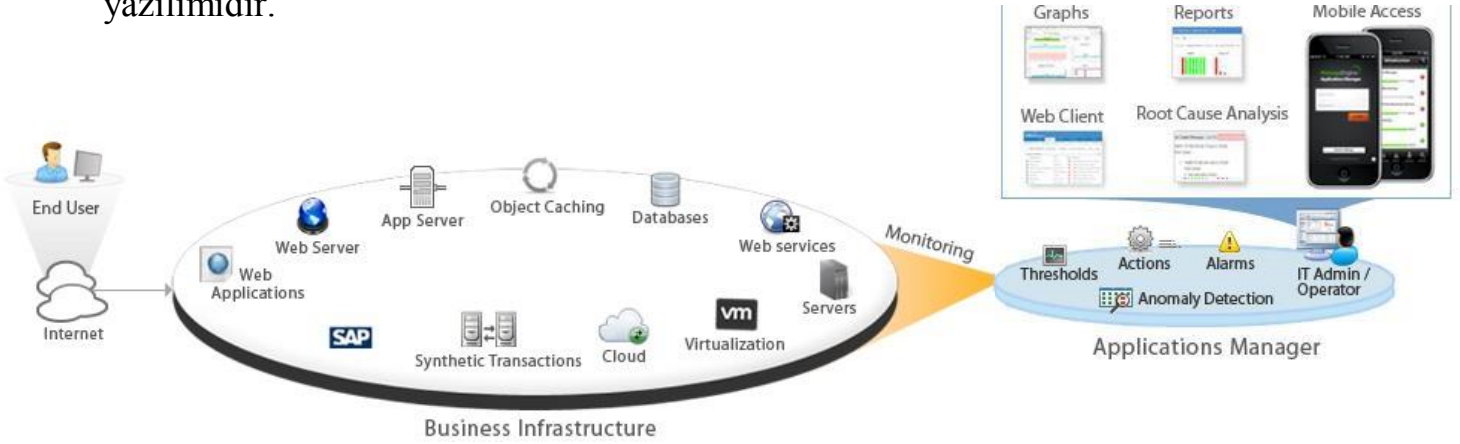

ManageEngine Applications Manager, işletmelerin sunucularında ve uygulamalarında çalışma zamanını yükselterek iş uygulamalarında yüksek kullanılabilirlik ve performans sağlamalarına yardımcı olan bir sunucu ve uygulama performansı izleme yazılımıdır.

Bir uygulamanın çeşitli bileşenlerinin performansını izlemeye ve üretim sorunlarını kısa sürede gidermeye yardım eder. Bu sorunları azaltır ve son kullanıcıya sunulan hizmet kalitesini artırır.

VİTEL Veri İletişimi ve Telekomünikasyon Sistemleri San. ve Tic. A.Ş.

Kapasite planlayın, SLA sürelerini karşılaştırın ve son kullanıcılara verdiğiniz hizmetin kalitesini artırın.

AppManager'ın izlediği Monitor Türleri

VİTEL Veri İletişimi ve Telekomünikasyon Sistemleri San. ve Tic. A.Ş.