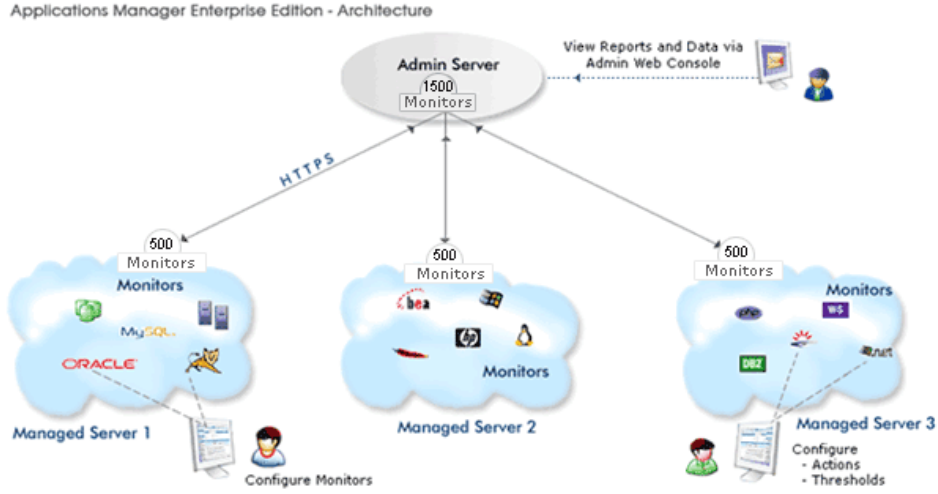

Kullanıcı, operatör, yönetici ve admin gibi farklı kullanıcı rolleri atayın ve kısıtlı erişime izin verin.

Bir web tarayıcısı arabirimi aracılığıyla performans özniteliklerini izleyip görüntülemenize, özel kumanda panoları oluşturmanıza ve yönetici etkinliklerini gerçekleştirmenize izin verir. Ayrıca, akıllı telefonlar ve yerel iPhone veya Android uygulamaları aracılığıyla istemciye erişebilirsiniz.