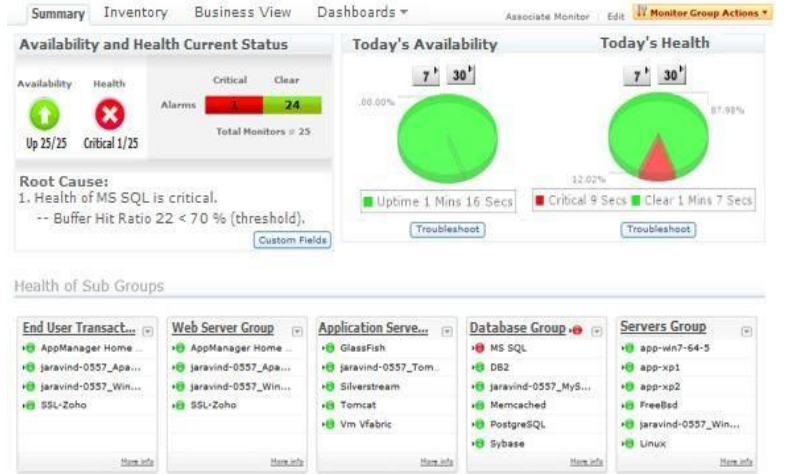

Genel Özellikler

Heterojen veri merkezindeki uygulama sunucularını, sunucuları, veritabanlarını, web hizmetlerini, işlemleri, özel uygulamaları, sanal kaynakları ve bulut uygulamalarını otomatik olarak keşfeder.

Yanıt süresi, kaynak kullanılabilirliği, CPU/bellek kullanımı ve daha fazlası dahil uygulamalarınızın 100'den fazla temel performans göstergesini izleyin.

Uygulama arızalarını tanımlayın ve son kullanıcı farkına varmadan bunları çözün.

Performans darboğazlarını kolayca tanımlayın ve sorunları analiz etmeye harcanan süreyi azaltın.

VİTEL Veri İletişimi ve Telekomünikasyon Sistemleri San. ve Tic. A.Ş.

İSTANBUL GENEL MERKEZ:

19 Mayıs Mahallesi İnönü Caddesi Yıldız
Sokak STFA Blokları B7 Blok No: 17 / 1 34736
Kozyatağı / Kadıköy / İSTANBUL
T: +90 216 464 50 00 F: +90 216 464 50 10

ANKARA BÖLGE MÜDÜRLÜĞÜ:

Armada Alışveriş ve İş Merkezi Eskişehir Yolu
Beştepe Mah. Dumlupınar Bul. A Blok Apt. No: 6 A
K:12 Yenimahalle / ANKARA
T: +90 312 219 82 70 - 71 F: +90 312 295 62 00