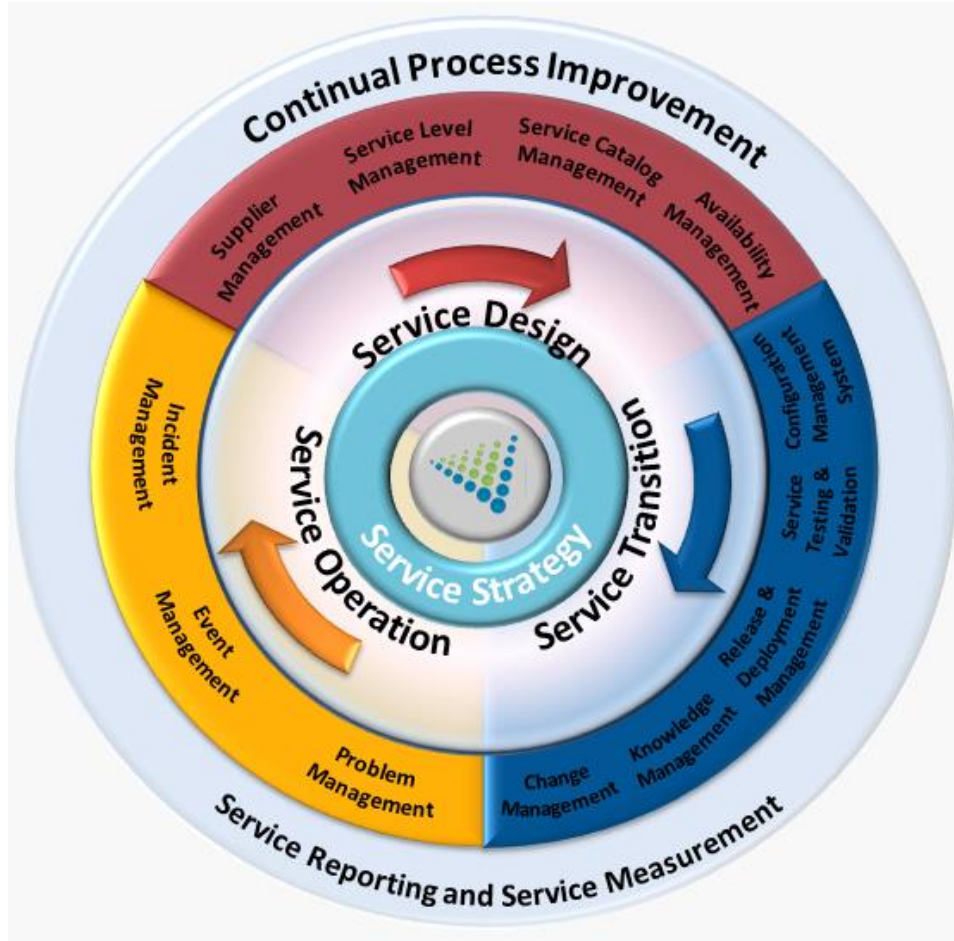

ITIL Süreç Yönetimi

ITIL, ISO27001 süreçlerinden olan talep yönetimi, arıza yönetimi, değişim yönetimi, CMDB, problem yönetimi ve proje yönetimi süreçlerinin tek bir platform üzerinden takip edilmesi sağlanır.

VİTEL Veri İletişimi ve Telekomünikasyon Sistemleri San. ve Tic. A.Ş.

İSTANBUL GENEL MERKEZ:

19 Mayıs Mahallesi İnönü Caddesi Yıldız
Sokak STFA Blokları B7 Blok No: 17 / 1 34736
Kozyatağı / Kadıköy / İSTANBUL
T: +90 216 464 50 00 F: +90 216 464 50 10

ANKARA BÖLGE MÜDÜRLÜĞÜ:

Armada Alışveriş ve İş Merkezi Eskişehir Yolu
Beştepe Mah. Dumlupınar Bul. A Blok Apt. No: 6 A
K:12 Yenimahalle / ANKARA
T: +90 312 219 82 70 - 71 F: +90 312 295 62 00