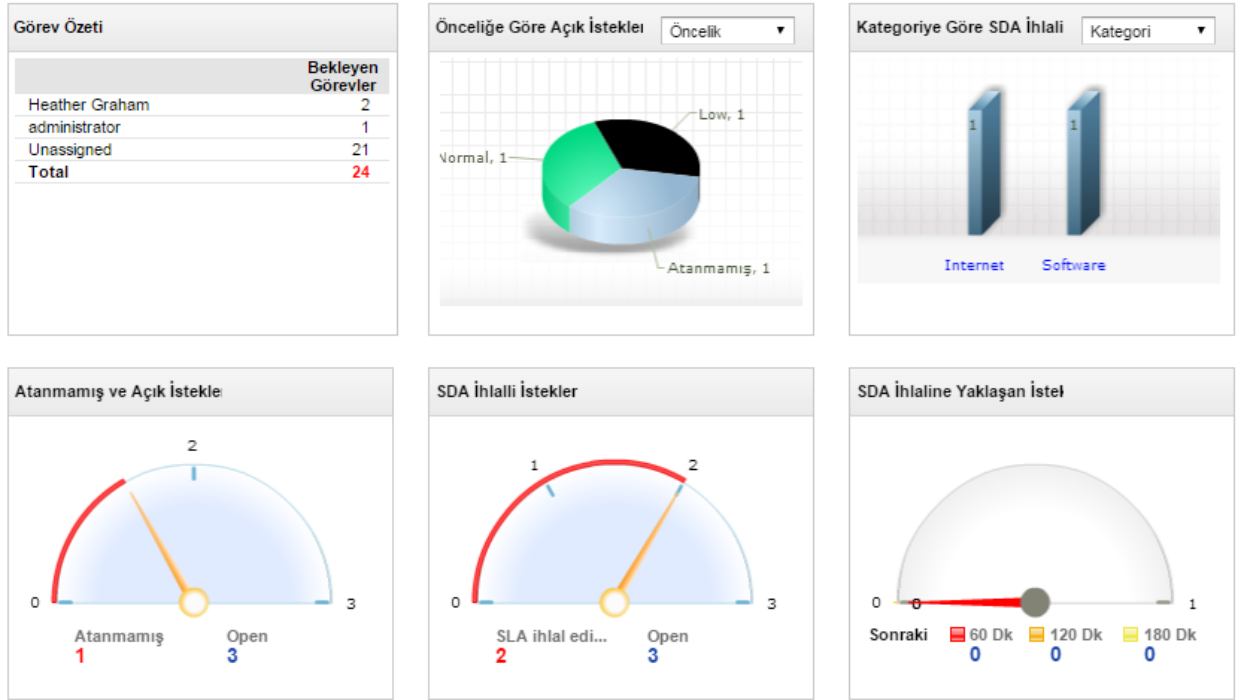

ITIL Tabanlı Yardım Masası ve Envanter Yönetimi Yazılımı

ServiceDesk Plus hem envanter yönetimi hem de arıza / servis yönetimi yapabildiğiniz web-tabanlı ITIL desteği de sunan yardım masası yazılımıdır.

VİTEL Veri İletişimi ve Telekomünikasyon Sistemleri San. ve Tic. A.Ş.

İSTANBUL GENEL MERKEZ:
19 Mayıs Mahallesi İnönü Caddesi Yıldız
Sokak STFA Blokları B7 Blok No: 17 / 1 34736
Kozyatağı / Kadıköy / İSTANBUL
T: +90 216 464 50 00 F: +90 216 464 50 10

ANKARA BÖLGE MÜDÜRLÜĞÜ:
Armada Alışveriş ve İş Merkezi Eskişehir Yolu
Beştepe Mah. Dumlupınar Bul. A Blok Apt. No: 6 A
K:12 Yenimahalle / ANKARA
T: +90 312 219 82 70 - 71 F: +90 312 295 62 00