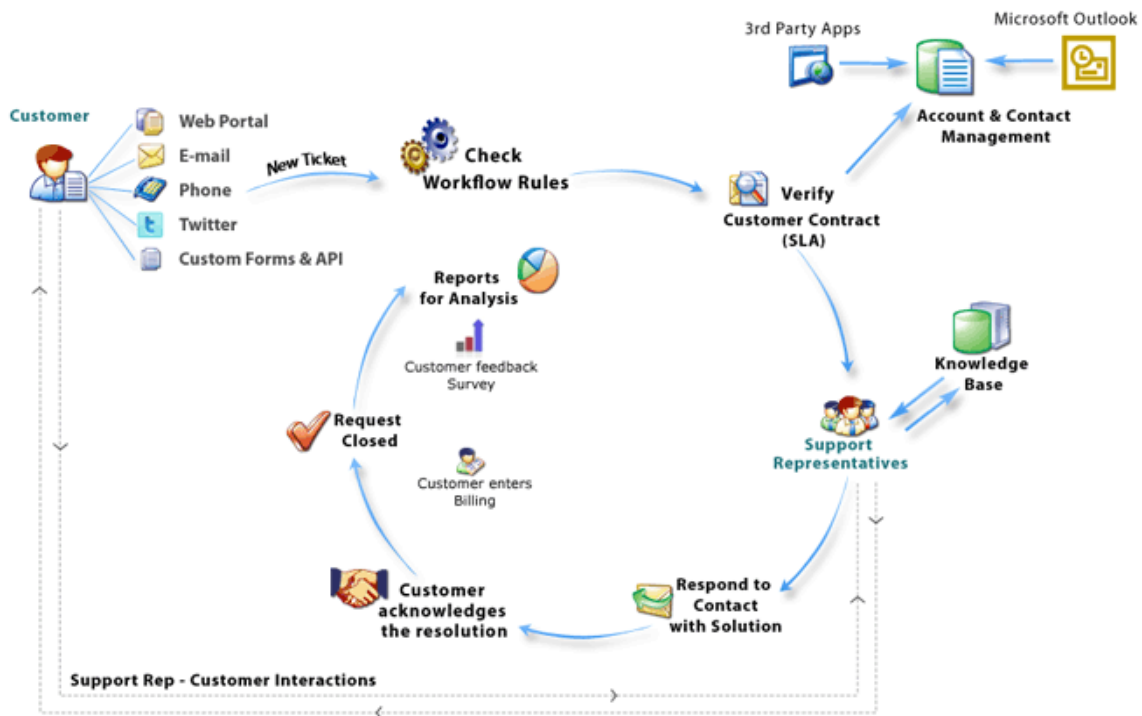

Support Center Plus kuruluşların etkin bir şekilde süreç içerisinde müşteri isteklerini, üstün bir müşteri deneyimi sağlayarak onların hesap ve iletişim bilgilerini, hizmet sözleşmeleri yönetmenize olanak sağlayan bir web tabanlı müşteri destek yazılımıdır.