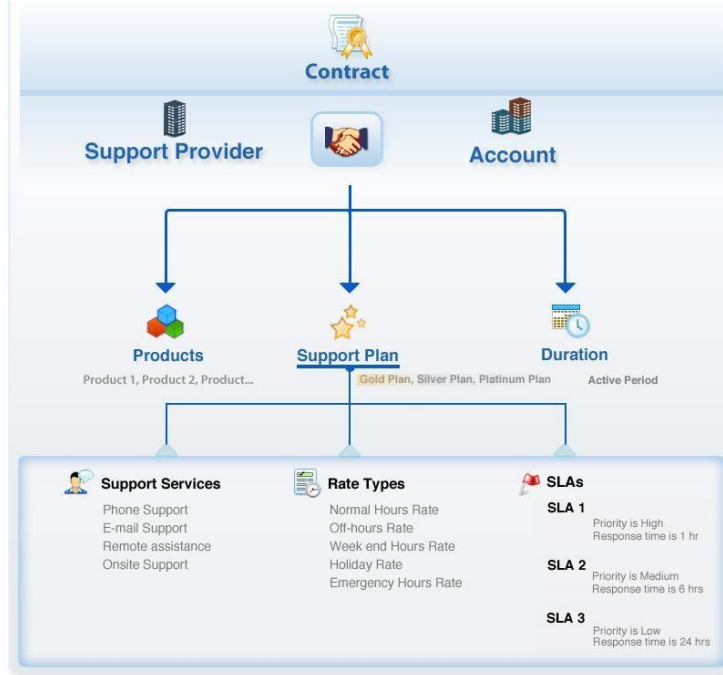

Ayrıntılı bilgi için:

<http://www.manageengine.com/products/support-center/help/adminguide/index.html>

Online demo için:

<http://demo.supportcenterplus.com>

Diğer ManageEngine Uygulamaları için:

www.manageengine.com