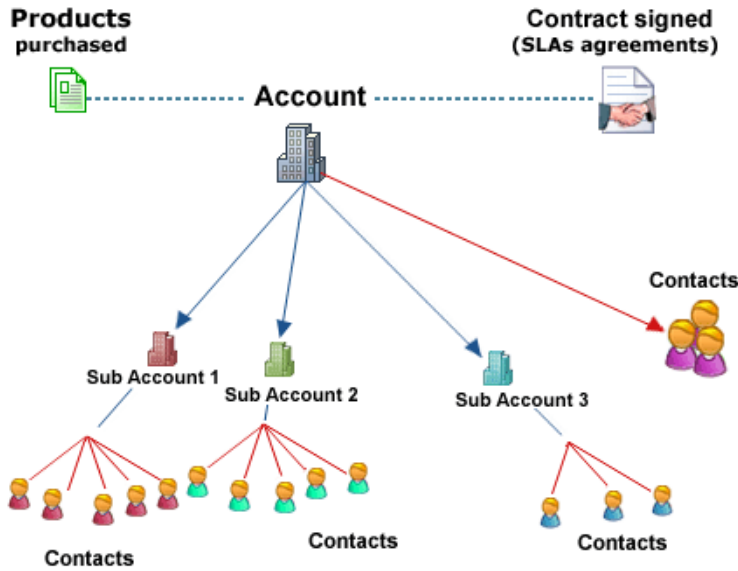

VİTEL Veri İletişimi ve Telekomünikasyon Sistemleri San. ve Tic. A.Ş.

İSTANBUL GENEL MERKEZ:
19 Mayıs Mahallesi İnönü Caddesi Yıldız
Sokak STFA Blokları B7 Blok No: 17 / 1 34736
Kozyatağı / Kadıköy / İSTANBUL
T: +90 216 464 50 00 F: +90 216 464 50 10

ANKARA BÖLGE MÜDÜRLÜĞÜ:
Armada Alışveriş ve İş Merkezi Eskişehir Yolu
Beştepe Mah. Dumlupınar Bul. A Blok Apt. No: 6 A
K:12 Yenimahalle / ANKARA
T: +90 312 219 82 70 - 71 F: +90 312 295 62 00