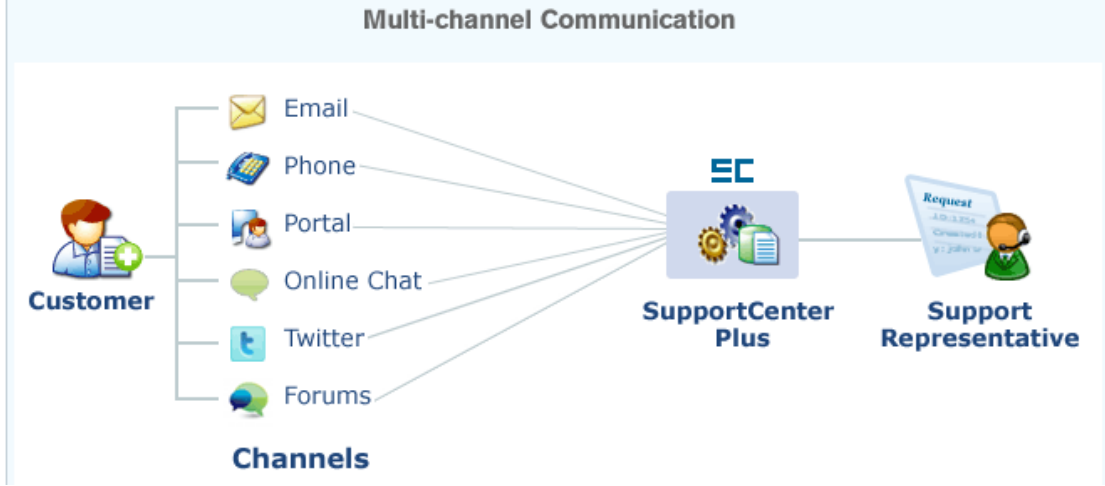

Telefon, email, forumlar yada twitter gibi çok farklı ortamlardan çağrı almanızı sağlar.

Müşteriler ve onların alt müşterileri hiyerşik yapı ile izlenebilirsiniz.